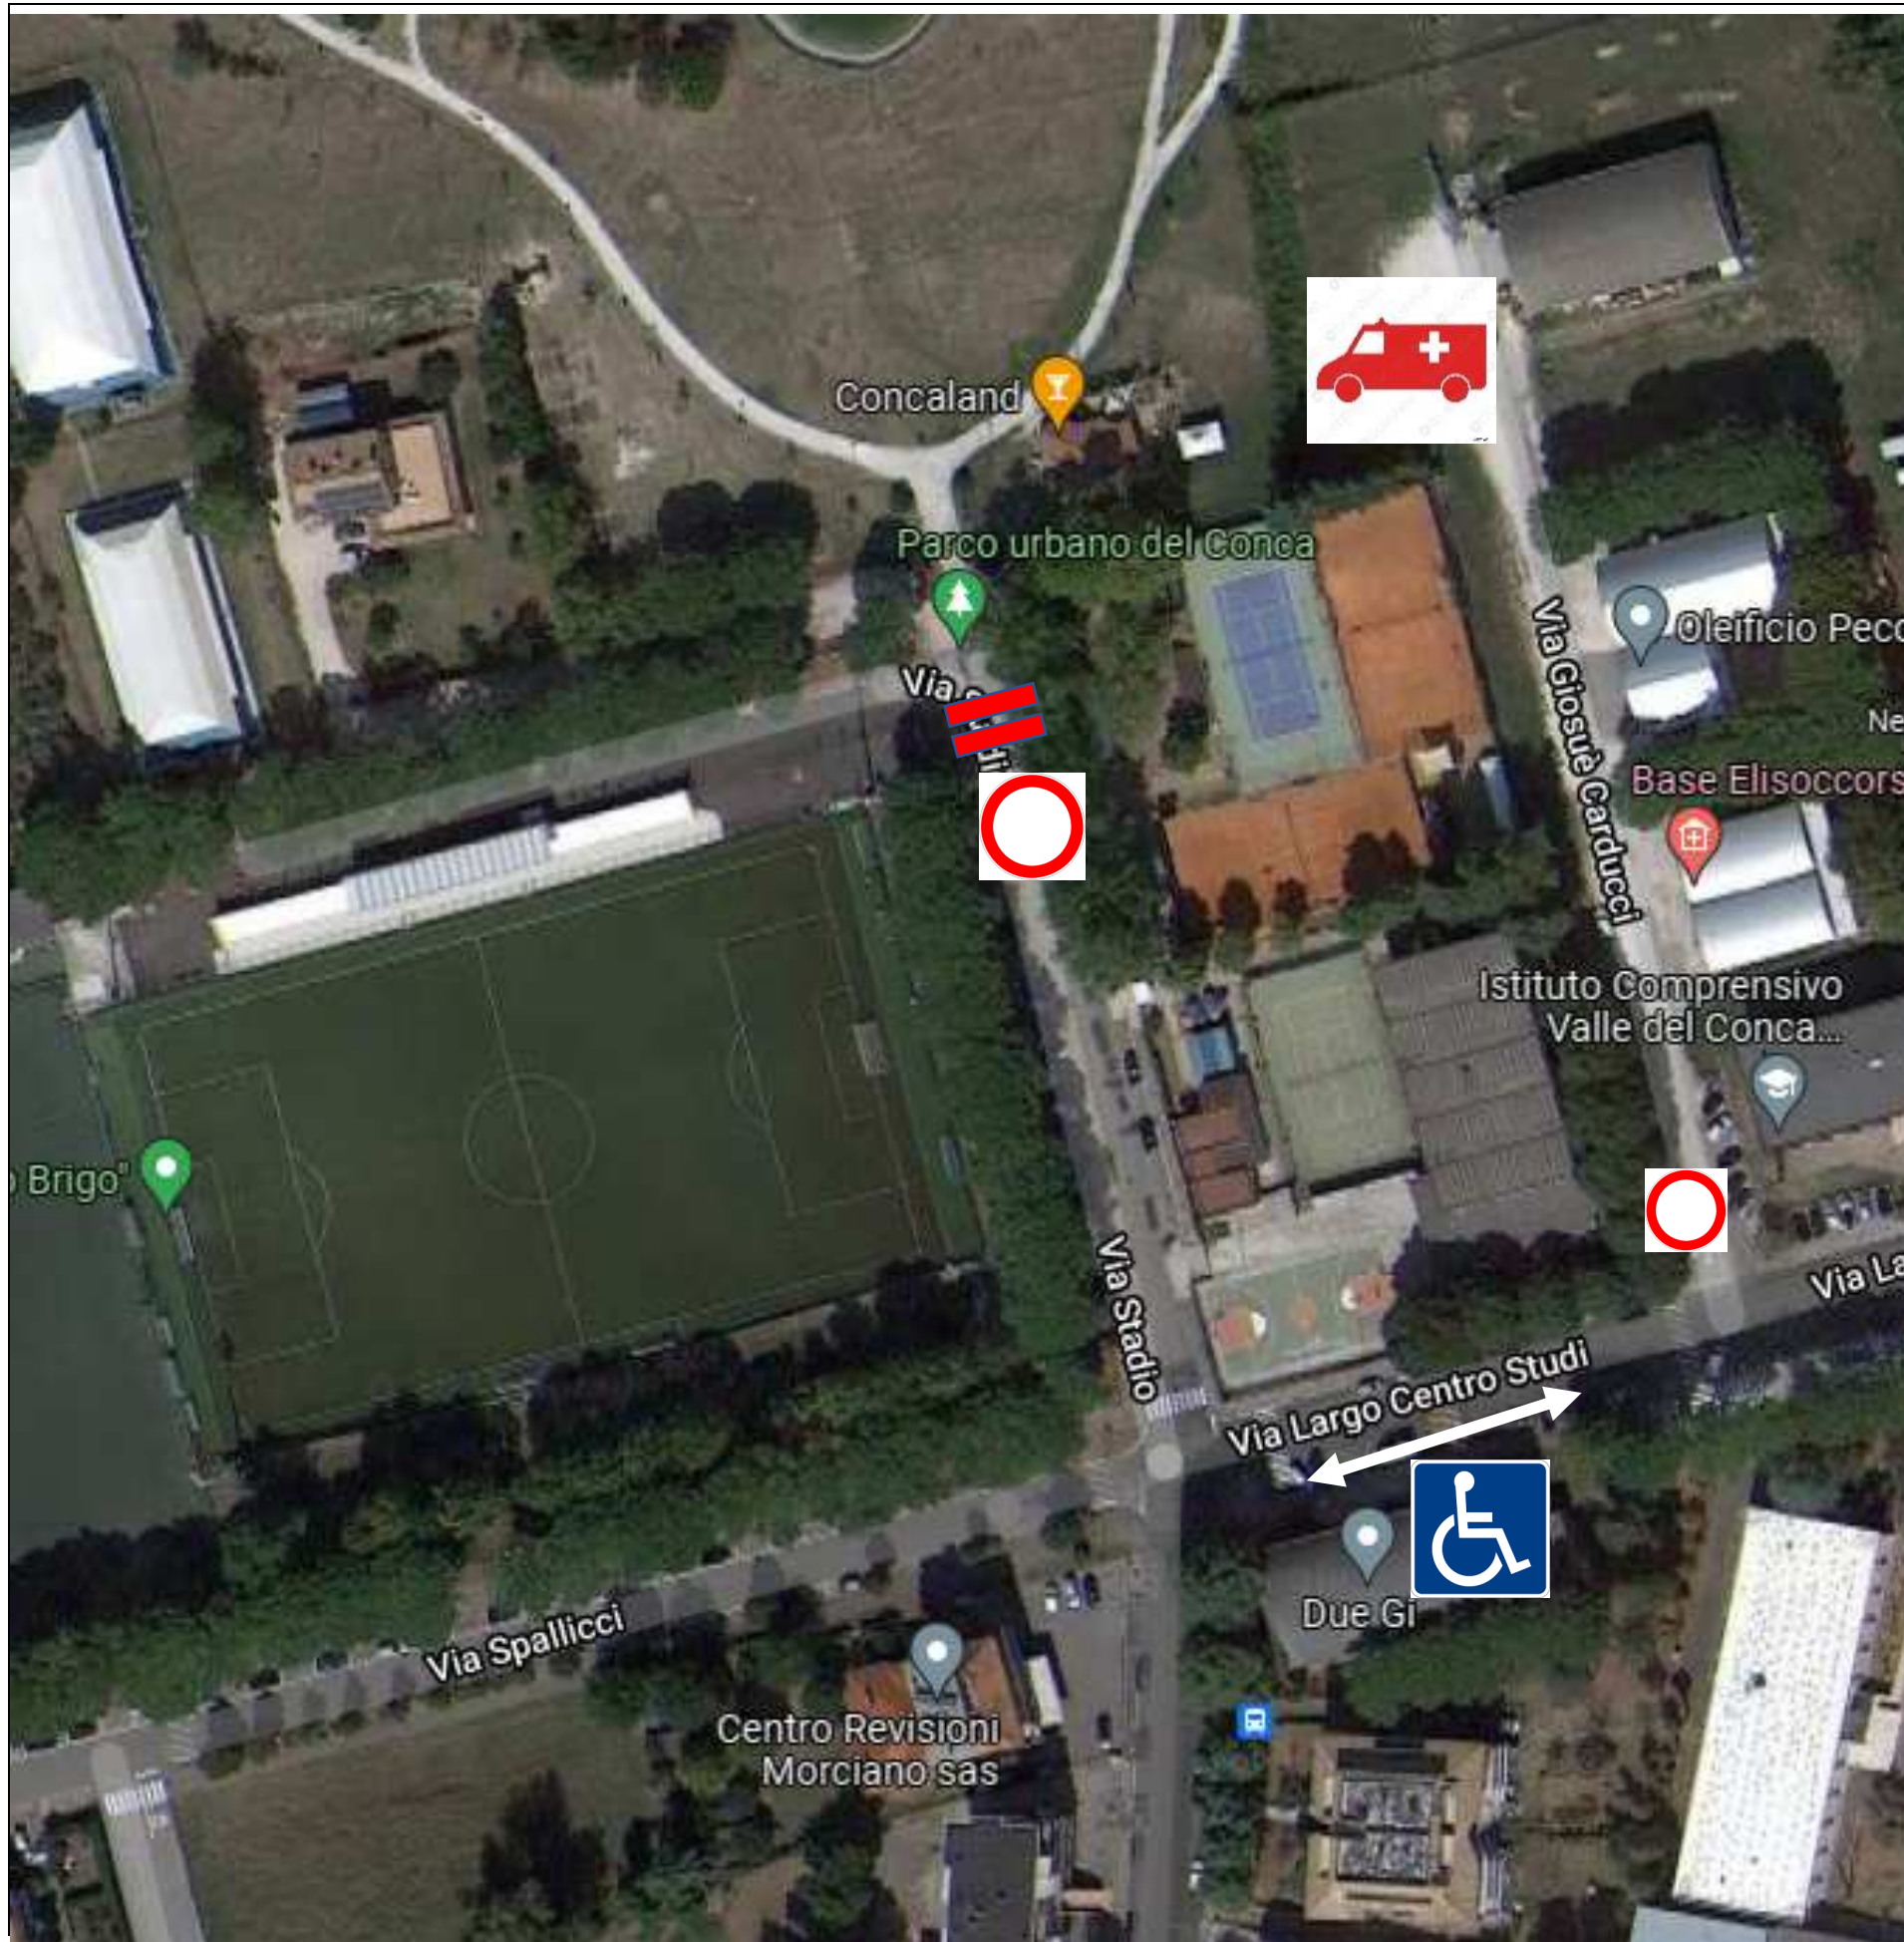

FIERA SAN GREGORIO 2022

AREA FIERA SAN GREGORIO

BARRIERA

STRADA CON DIVIETO DI TRANSITO

AREA SOSTA DISABILI FORZE DELL'ORDINE

-PARCHEGGIO VIA MANTOVA/CA' FABBRO; VIA FIRENZE; VIA SERRATA

AREA SOSTA DISABILI FORZE DELL'ORDINE

-PARCHEGGIO VIA VIA MANTOVA/CA' FABBRO

PRIMO SOCCORSO CON AMBULANZA

-VIA MARIOTTI/XXV LUGLIO ; VIA MONTANARI/ROMA
AUDITORIUM PADIGLIONE FIERISTICO

INFOPOINT

-PIAZZA RISORGIMENTO

AREA ESPOSIZIONE ANIMALI

AREA ESPOSITIVA ANIMALI

BARRIERA

DIVIETO DI TRANSITO

Totale n° 01 SEGNALI DI DIVIETO DI TRANSITO

AREA SOSTA DISABILI

PARCHEGGIO VIA LARGO CENTRO STUDI

AMBULANZA

PARCO URBANO DEL CONCA/VIA CARDUCCI