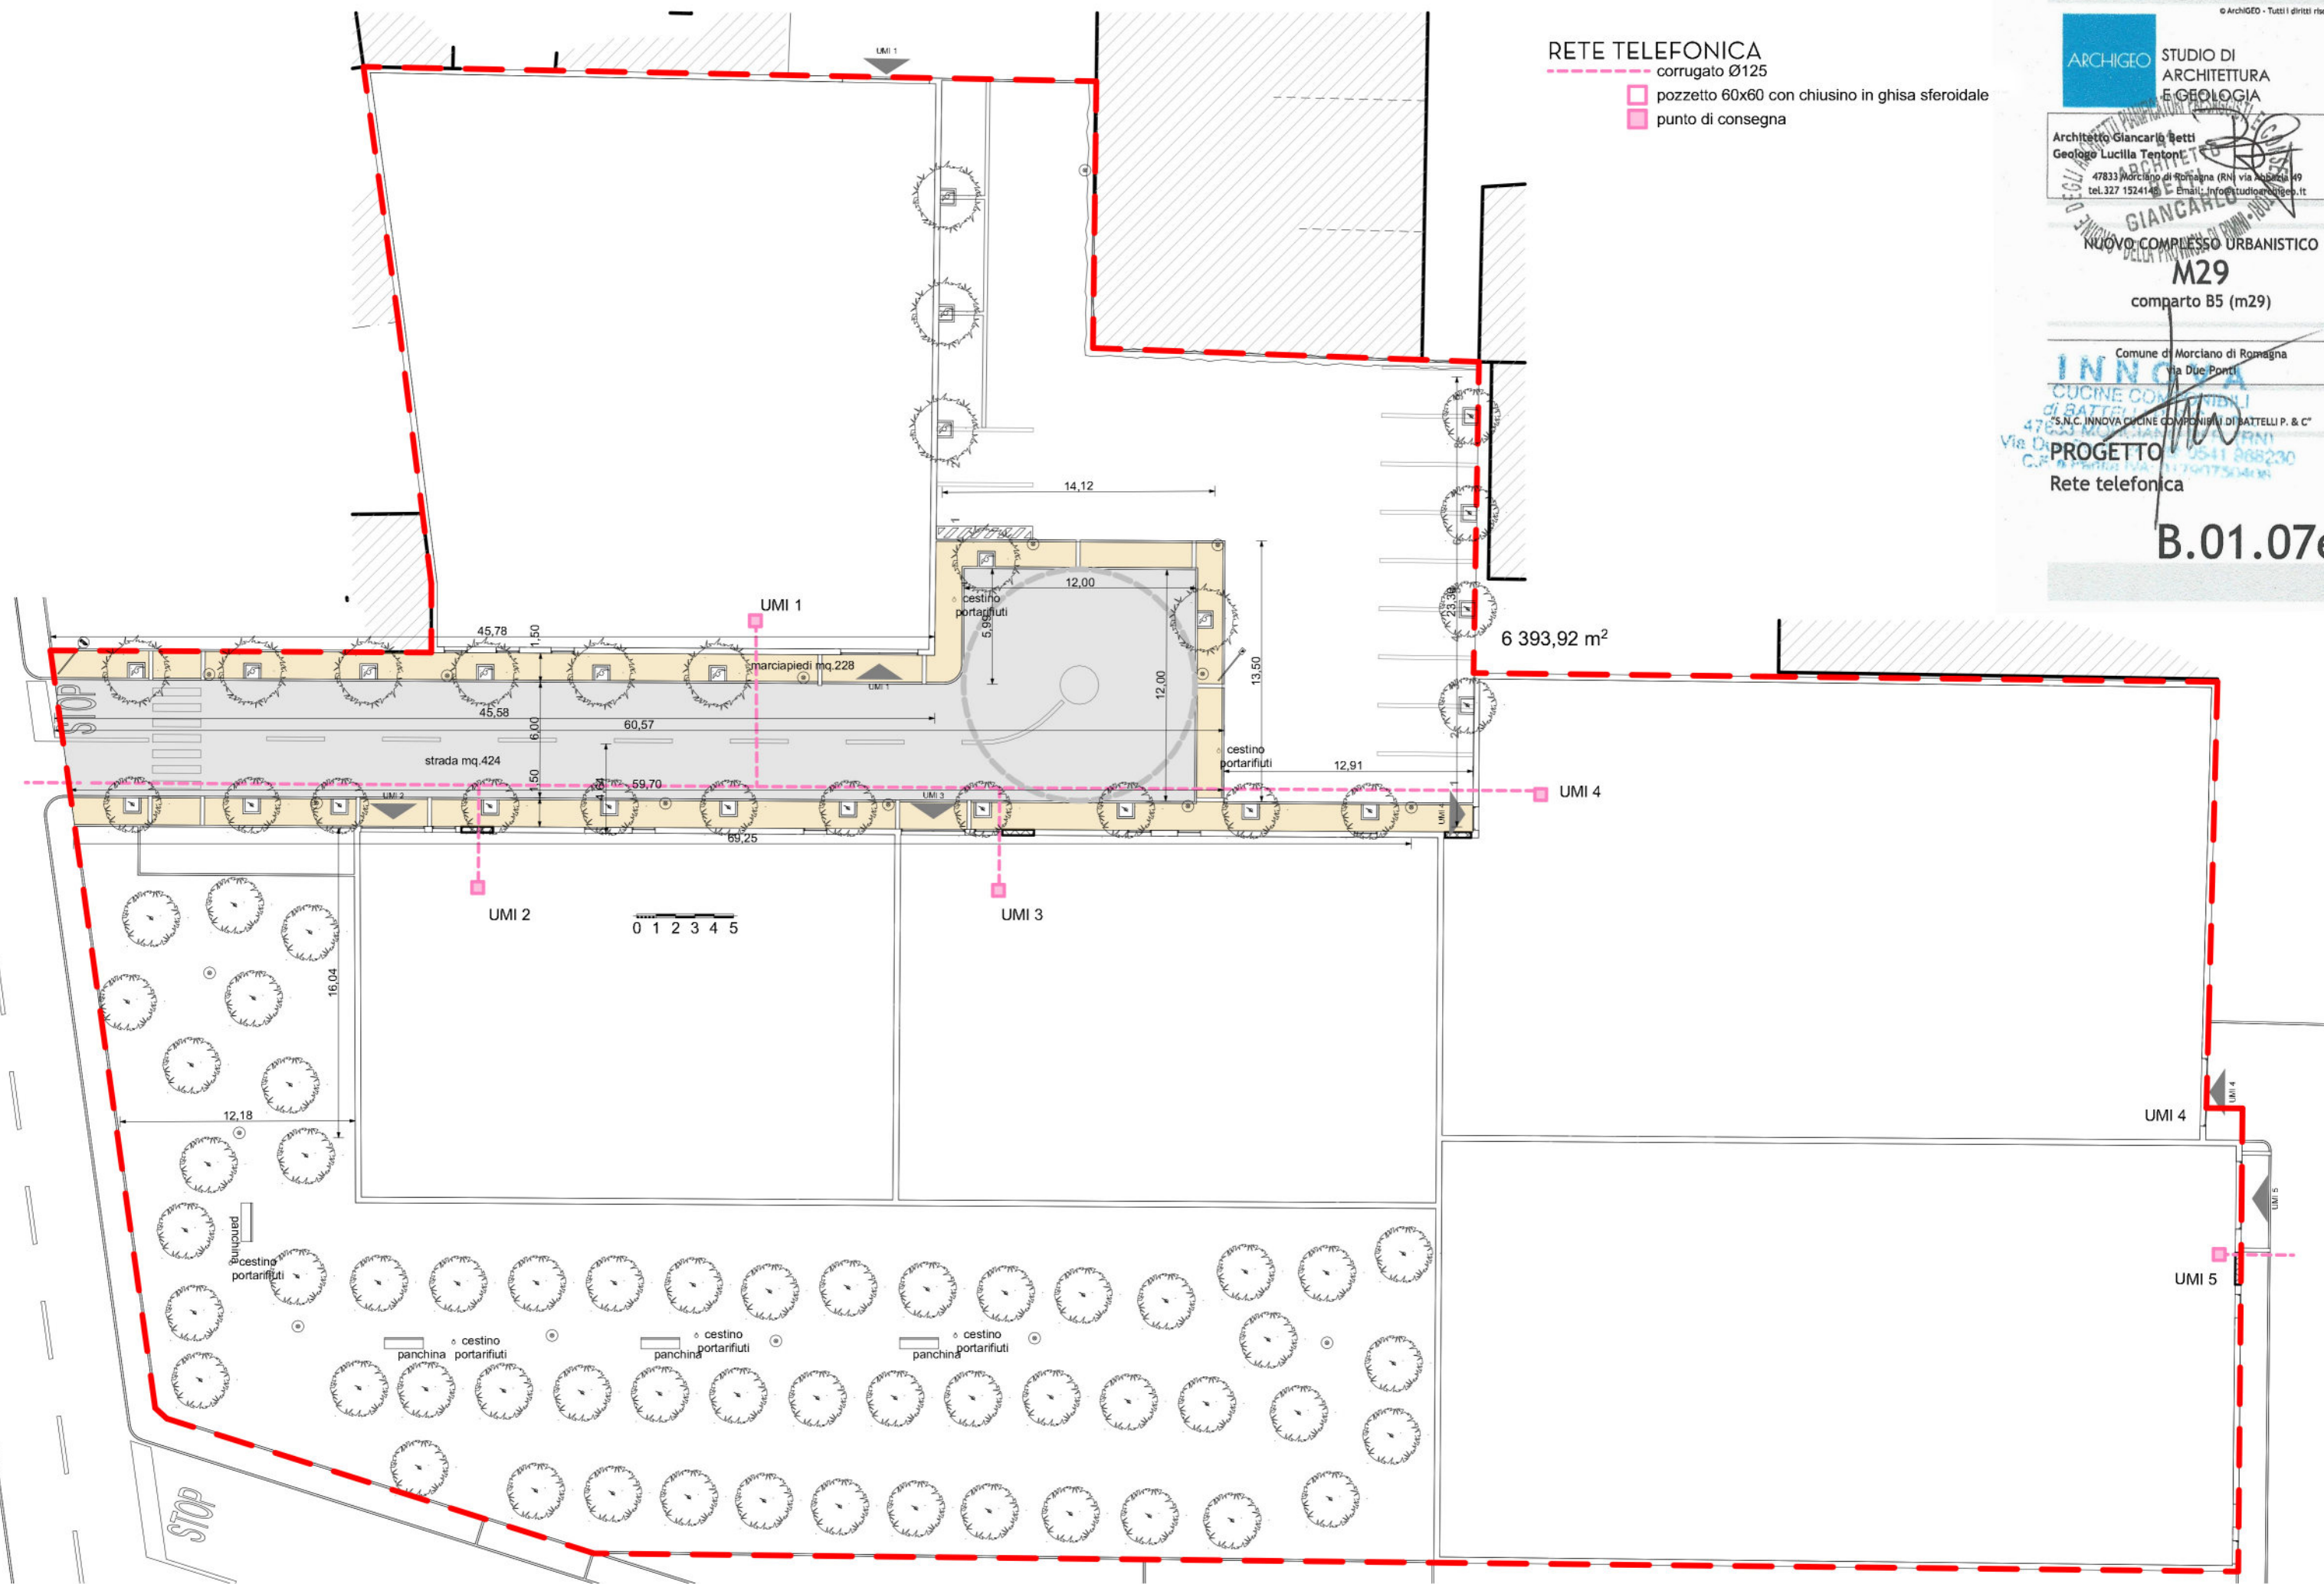

**RETE TELEFONICA**  
corrugato Ø125  
□ pozzetto 60x60 con chiusino in ghisa sferoidale  
■ punto di consegna

Rete telefonica